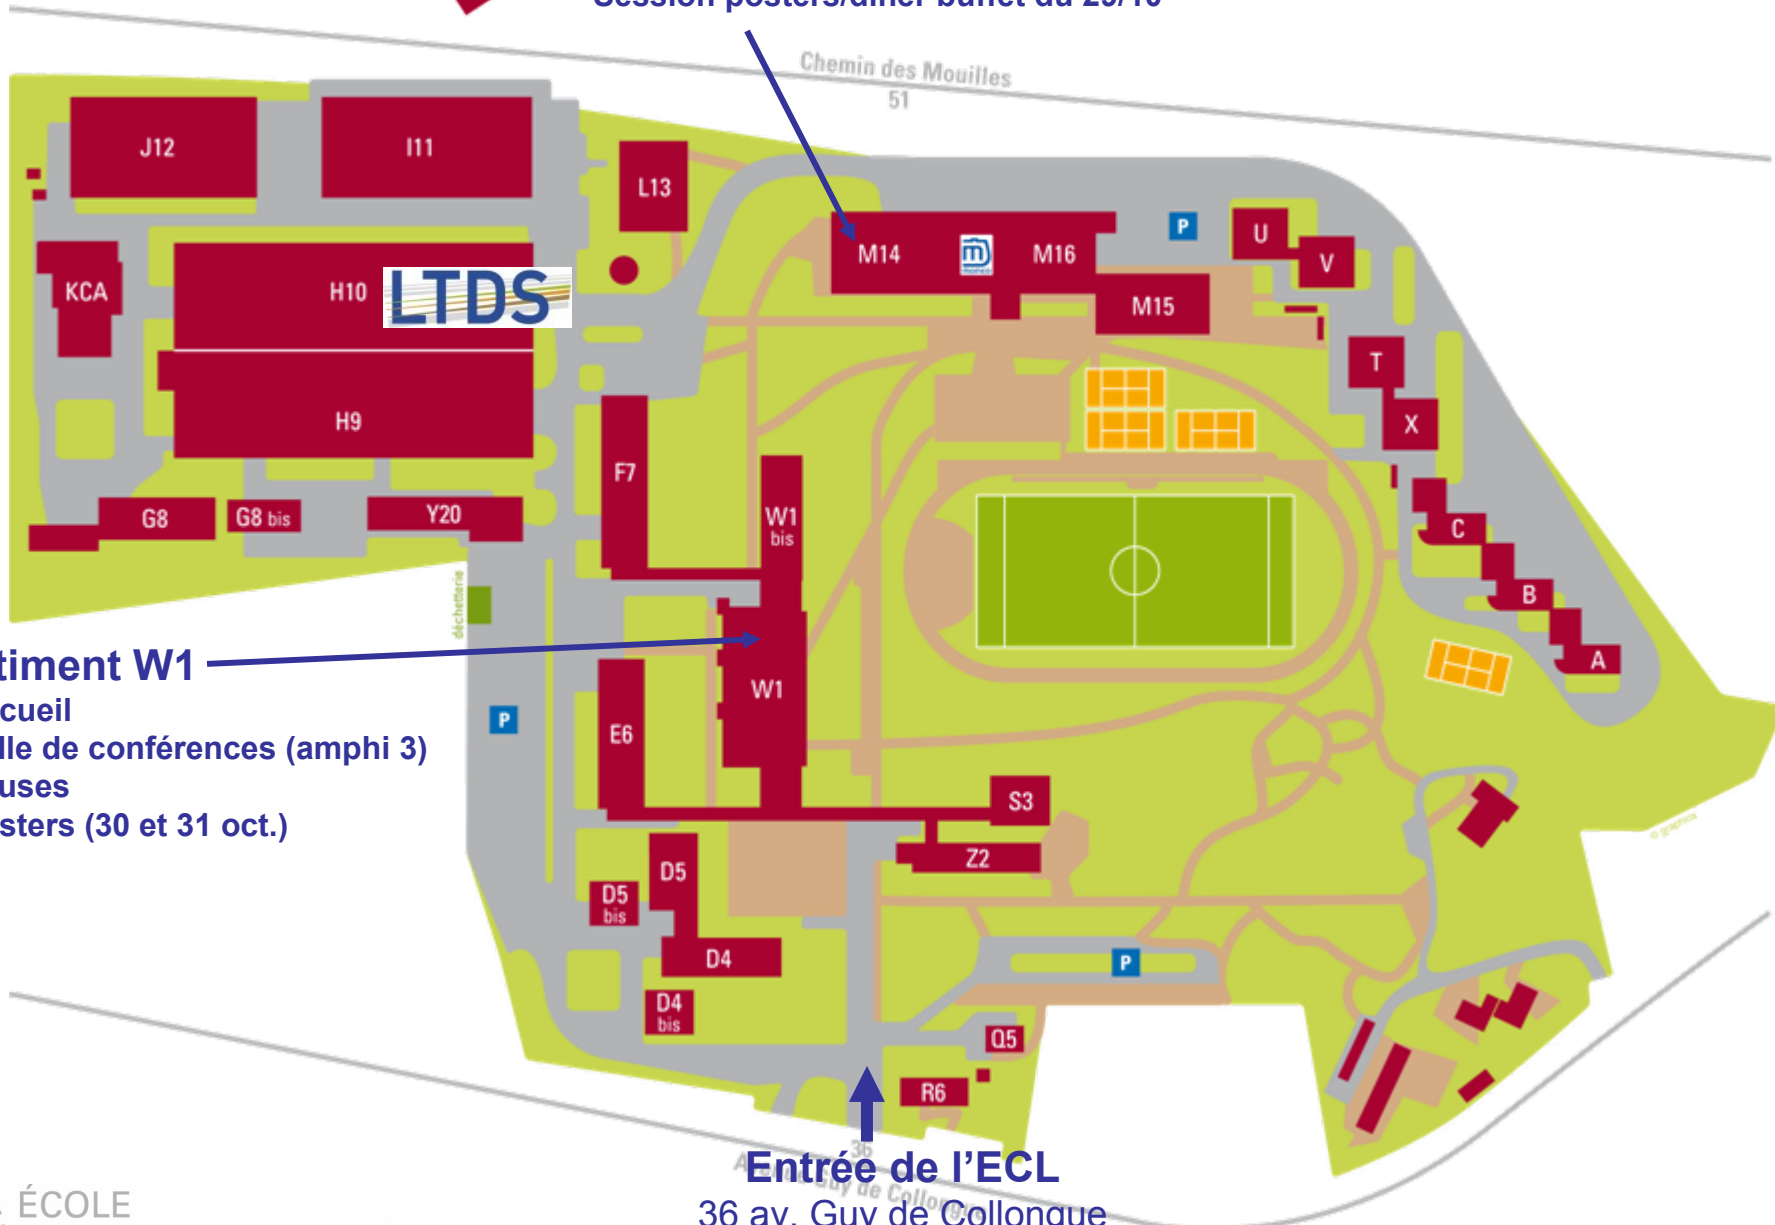

Bâtiment M14

- Repas midi
- Session posters/dîner buffet du 29/10

Indentation 2012

Bâtiment W1

- Accueil
- Salle de conférences (amphi 3)
- Pausas
- Posters (30 et 31 oct.)

Entrée de l'ECL

36 av. Guy de Collongue

Arrêt TCL Campus Lyon Ouest, lignes 3, 4 et 55

ÉCOLE
CENTRALE LYON